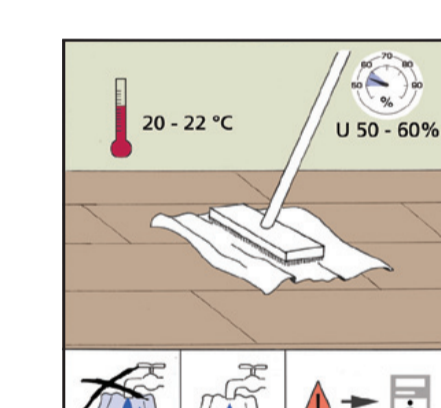

INSTALLATION